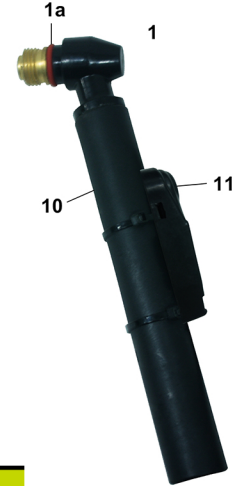

PLASMA CONSUMABLES

PT 31

หัวตัดพลาสมาแบบหัวตัดสัมผัสชิ้นในการตัด เป็นหัวตัดรุ่นเล็กที่เป็นที่นิยมมากในตลาด เหมาะสำหรับตัดเหล็กหนาไม่เกิน 10 มม.

Item no.	Part no.	Description
1	20072	Torch Body
1a.	950790	O-Ring
2	18205L	Long Electrode
3	18205-S	Electrode
4	18205	Electrode
5	18785	Swirl Buffle
6	18866L	Long Tip
7	18866-S	Tip
8	18866	Tip
9	18204	Shield Cup
10	18208	Handle
11	AO-19110	Button switch