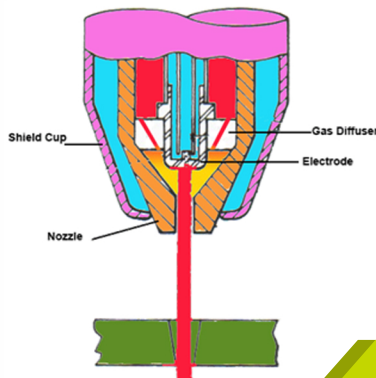

PLASMA CONSUMABLES

PT 31

หัวตัดพลาสมาแบบหัวตัดสัมผัสชิ้นในการตัด เป็นหัวตัดรุ่นเล็กที่เป็นที่นิยมมากในตลาด เหมาะสำหรับตัดเหล็กหนาไม่เกิน 10 มม.

Item no.	Part no.	Description
1	20072	Torch Body
1a.	950790	O-Ring
2	18205L	Long Electrode
3	18205-S	Electrode
4	18205	Electrode
5	18785	Swirl Buffle
6	18866L	Long Tip
7	18866-S	Tip
8	18866	Tip
9	18204	Shield Cup
10	18208	Handle
11	AO-19110	Button switch