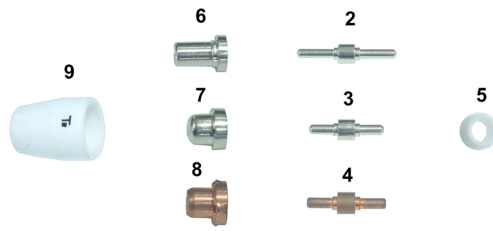

PLASMA CONSUMABLES

PT 31

หัวตัดพลาสมาแบบหัวตัดสัมผัสชิ้นในการตัด เป็นหัวตัดรุ่นเล็กที่เป็นที่นิยมมากในตลาด เหมาะสำหรับตัดเหล็กหนาไม่เกิน 10 มม.

Item no.	Part no.	Description
1	20072	Torch Body
1a.	950790	O-Ring
2	18205L	Long Electrode
3	18205-S	Electrode
4	18205	Electrode
5	18785	Swirl Buffle
6	18866L	Long Tip
7	18866-S	Tip
8	18866	Tip
9	18204	Shield Cup
10	18208	Handle
11	AO-19110	Button switch