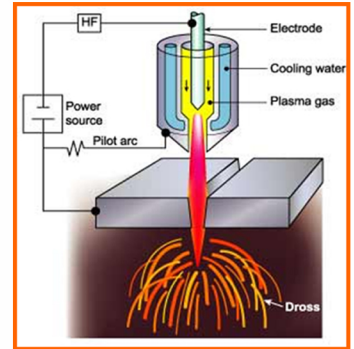

## SAF CP40R/100R

Item No.	Part No.	Description
1	0408-2056	Torch Body
1a.	0408-2381	Air Plunger Tube
2	0408-2404	Electrode
3	0408-2261	Tip 1.0 mm
	0408-2262	Tip 1.2 mm
	0408-2385	Tip 1.6 mm
4	0408-2267	TN .Ceramic Guide
5	0408-2405	TI Ceramic Guide
6	0408-2268	Front Plate Skirt
7	0408-2053	Guide