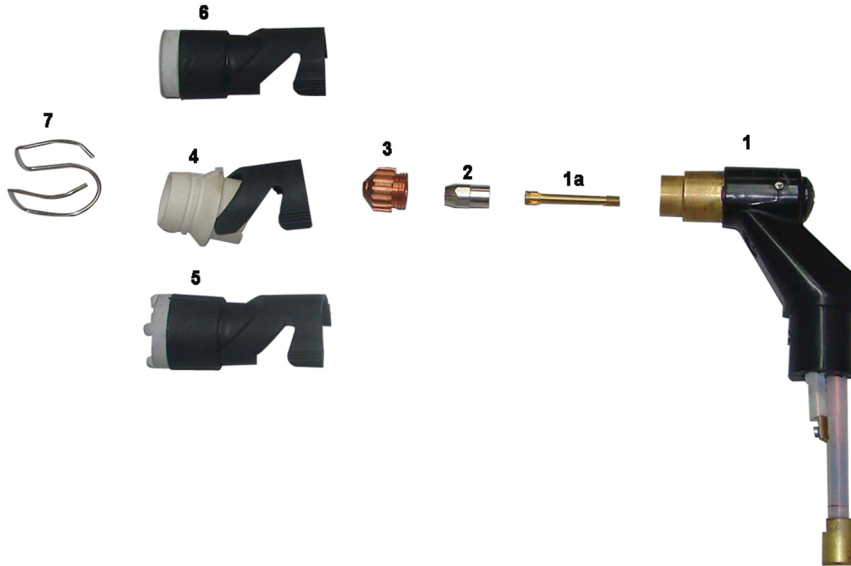

## SAF CP40R/100R

Item No.	Part No.	Description
1	0408-2056	Torch Body
1a.	0408-2381	Air Plunger Tube
2	0408-2404	Electrode
3	0408-2261	Tip 1.0 mm
	0408-2262	Tip 1.2 mm
	0408-2385	Tip 1.6 mm
4	0408-2267	TN .Ceramic Guide
5	0408-2405	TI Ceramic Guide
6	0408-2268	Front Plate Skirt
7	0408-2053	Guide