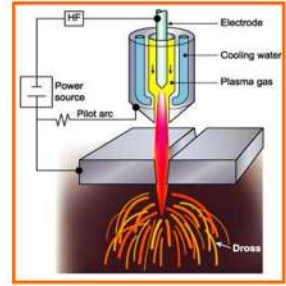

PLASMA CONSUMABLES

Hypertherm®

Powermax 800

Item	Part	Description
1	020361	Swirl Ring
2	120573	Electrode
3	120574	Long Electrode REF.020547
4	020350	Tip 50A REF. 020395
5	120282	Tip 50A
6	120305	Long Tip 50A Conical
7	120304	Long Tip
8	020930	Nozzle Retaining Cap
9	120301	Cap Retaining
10	120601	Hand Shield REF. 120283
11	120602	Machine Shield REF. 120326
*	120556	Torch Body