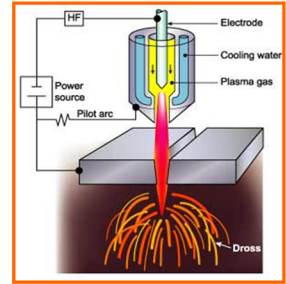

### Powermax 1250

Item no.	Part no.	Description
1	120925	Swirl Ring
2	120926	Electrode
3	120932	Nozzle 40A
	120931	Nozzle 60A
	120927	Nozzle 80A
4	120928	Retaining Cap
5	120929	Shield Hand
	120930	Shield Cup Machine