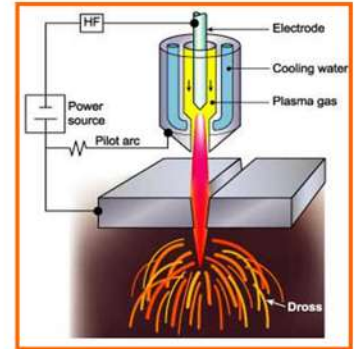

PLASMA CONSUMABLES

D 12000

Item no.	Part no.	Description
1	H852B00	Torch Body Long
1a.	H839B00	Torch Body
2	H839M00	Electrode
3	H839K02	Tip 1.0 mm
	H839K01	Tip 1.3 mm
	H839G03	Tip 1.6 mm
4	H839G02	Shield Cup
5	H839G02-TW	Shield Cup
6	60374	DOUBLE POINTED SPACER D-12000