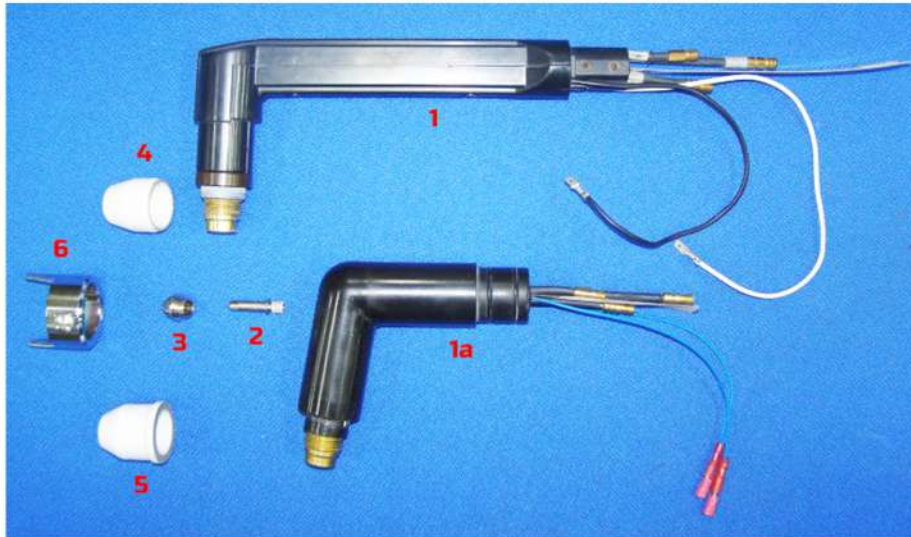

PLASMA CONSUMABLES

D 12000

Item no.	Part no.	Description
1	H852B00	Torch Body Long
1a.	H839B00	Torch Body
2	H839M00	Electrode
3	H839K02	Tip 1.0 mm
	H839K01	Tip 1.3 mm
	H839G03	Tip 1.6 mm
4	H839G02	Shield Cup
5	H839G02-TW	Shield Cup
6	60374	DOUBLE POINTED SPACER D-12000