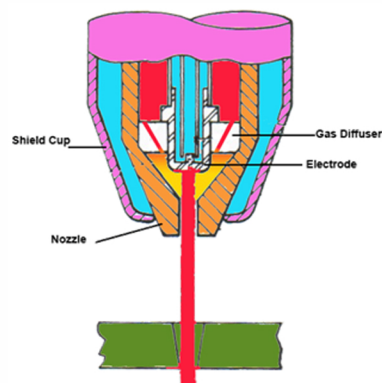

PLASMA CONSUMABLES

NETWELD ET60

หัวตัดพลาสมาแบบหัวตัดสัมผัสชั้นในการตัด
เหมาะสำหรับตัดเหล็กหนาไม่เกิน 15 มม.

Item no.	Part no.	Description
1	ET6001	Torch Body
2	ET0602	Electrode
3	ET0601	Tip
4	ET0604	Shield cup