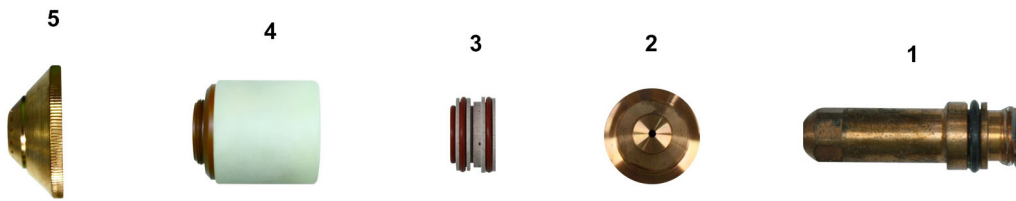

PLASMA CONSUMABLES

Hypertherm®

MAX 200

Item no.	Part no.	Description
1	020415	Electrode N2
2	020605	Tip 200A
	020608	Tip 200A Air/N2
3	020607	Swirl ring
4	020423	Retaining cap
5	020424	Shield cap

บริษัท สยามพาร์ตโปรดักส์ จำกัด
SIAMPART PRODUCTS