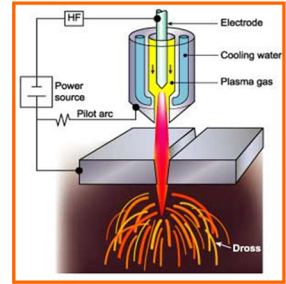

PLASMA CONSUMABLES

Hypertherm®

MAX 200

Item no.	Part no.	Description
1	020415	Electrode N2
2	020605	Tip 200A
	020608	Tip 200A Air/N2
3	020607	Swirl ring
4	020423	Retaining cap
5	020424	Shield cap

บริษัท สยามพาร์ตโปรดักส์ จำกัด
SIAMPART PRODUCTS